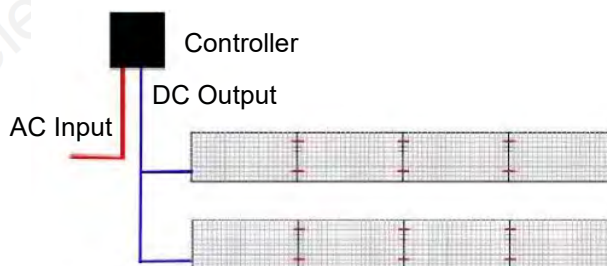

3. Connection method three/连接方式3